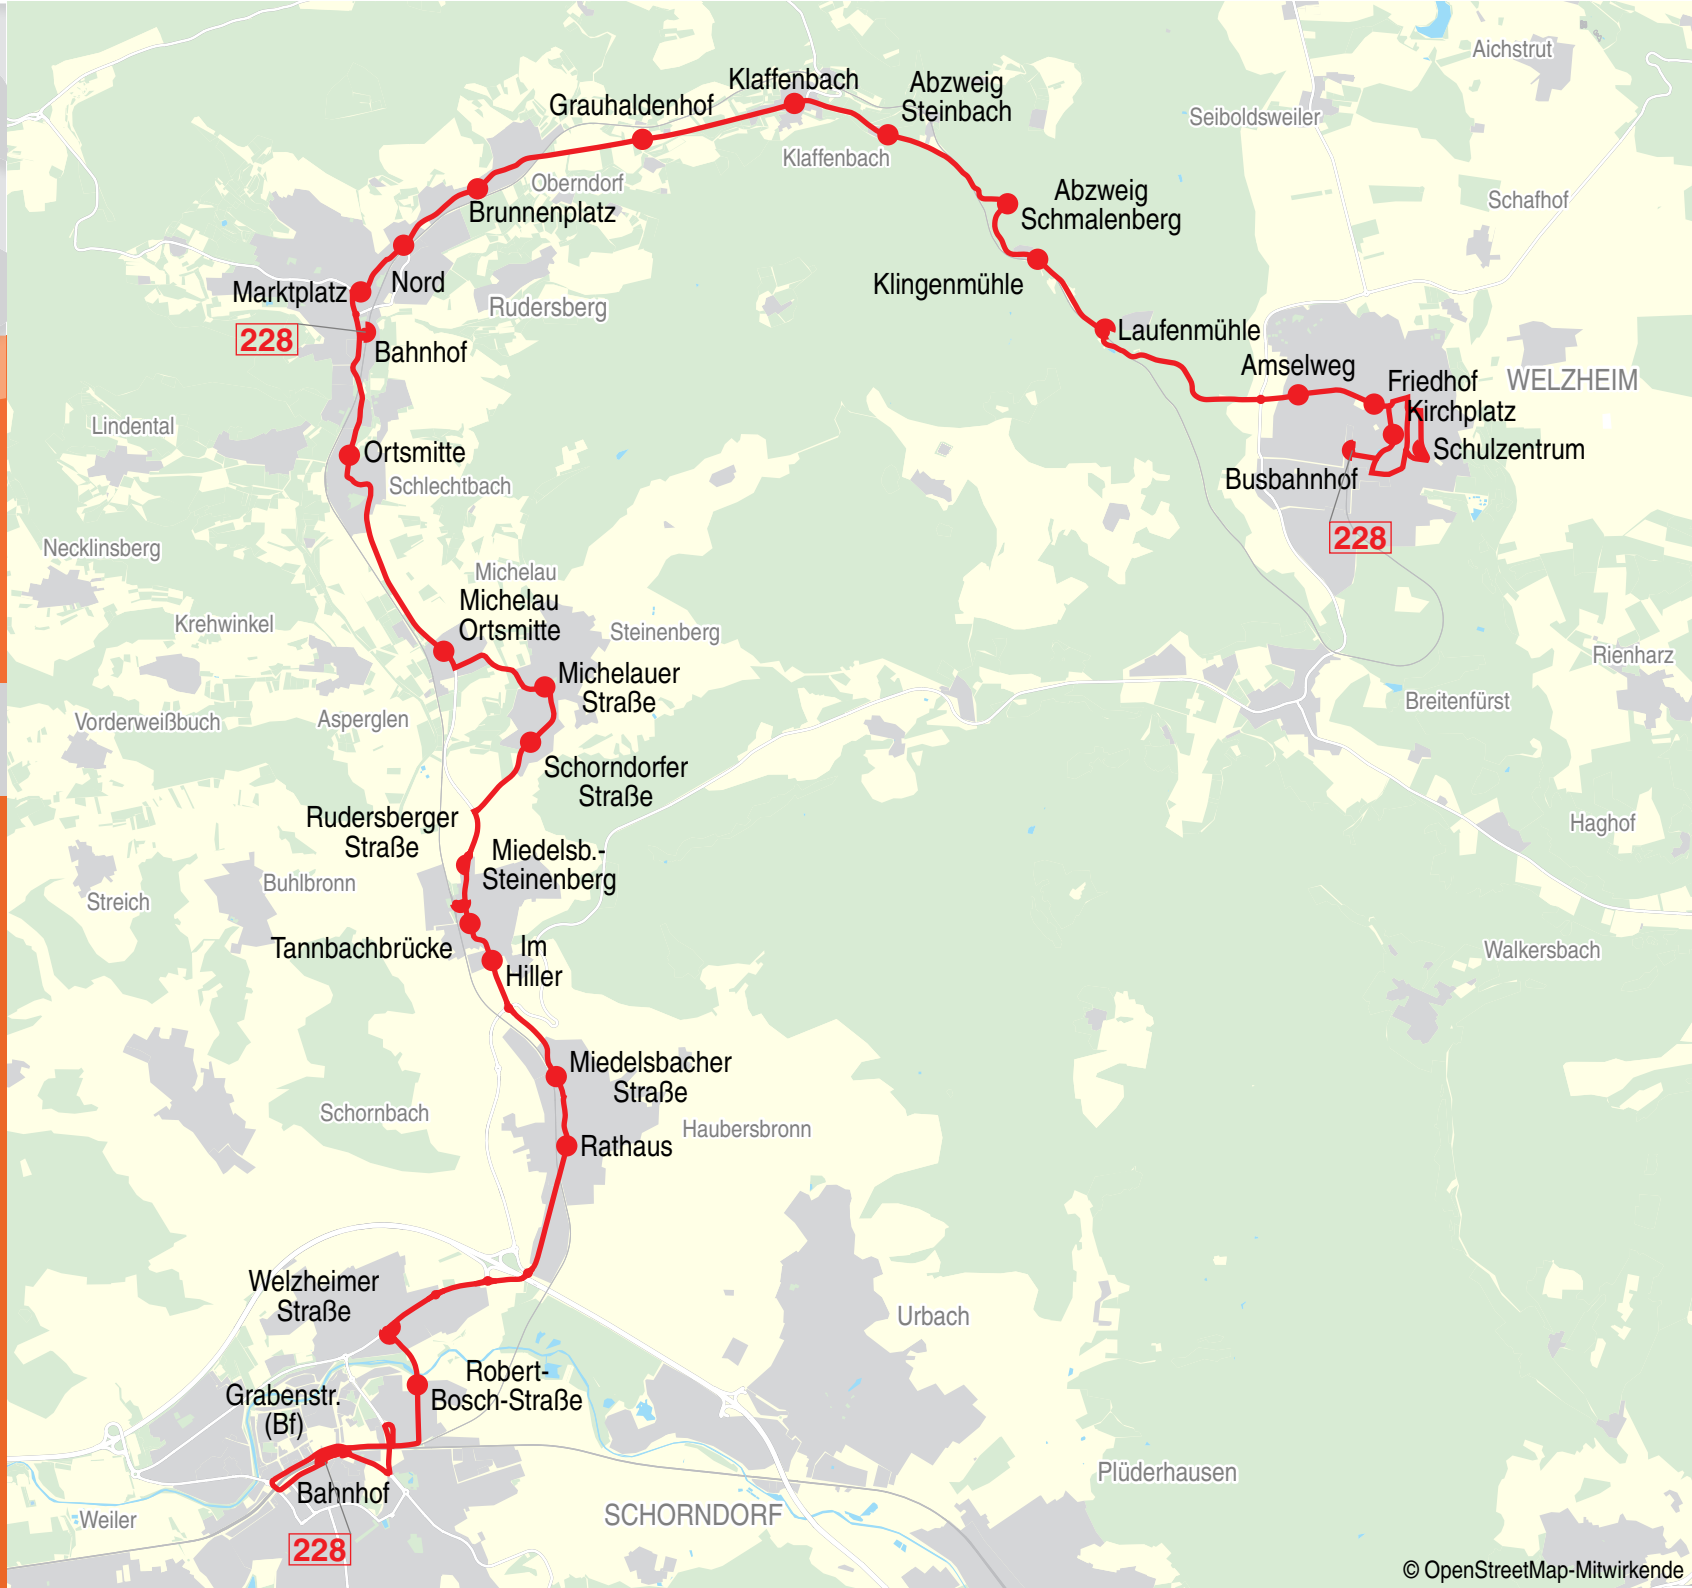

Verkehrs- und Tarifverbund Stuttgart GmbH (VVS)
Rotebühlstraße 121
70178 Stuttgart

Am 24. und 31.12 Verkehr wie samstags

© OpenStreetMap-Mitwirkende

228

(Schorndorf -) Rudersberg - Welzheim

Table with columns for days of the week (MONTAG - FREITAG, SAMSTAG, SONN-/FEIERTAG) and rows for various bus stops, including departure and arrival times.

ZEICHENERKLÄRUNG: nSo nicht 01.05. bis 20.10.24 F nur an schulfreien Tagen S nur an Schultagen A26 nicht 24. und 31.12. A34 nicht 25.12. und 1.01. hält nur zum Aussteigen

Verkehrshinweis MONTAG - FREITAG Table with columns for days of the week (F, S, S, S, F, F, S, S, S, S, S, F, P54 H18, S05, P05, S, F) and rows for various bus routes including Welzheim, Rudersberg, Schlechtbach, and Steinenberg.

Verkehrshinweis MONTAG - FREITAG SAMSTAG SONN-/FEIERTAG Table with columns for days of the week (A34, A26, A26) and rows for various bus routes including Welzheim, Rudersberg, Schlechtbach, and Steinenberg.

Linienetz R S U Stadtbahn vvs