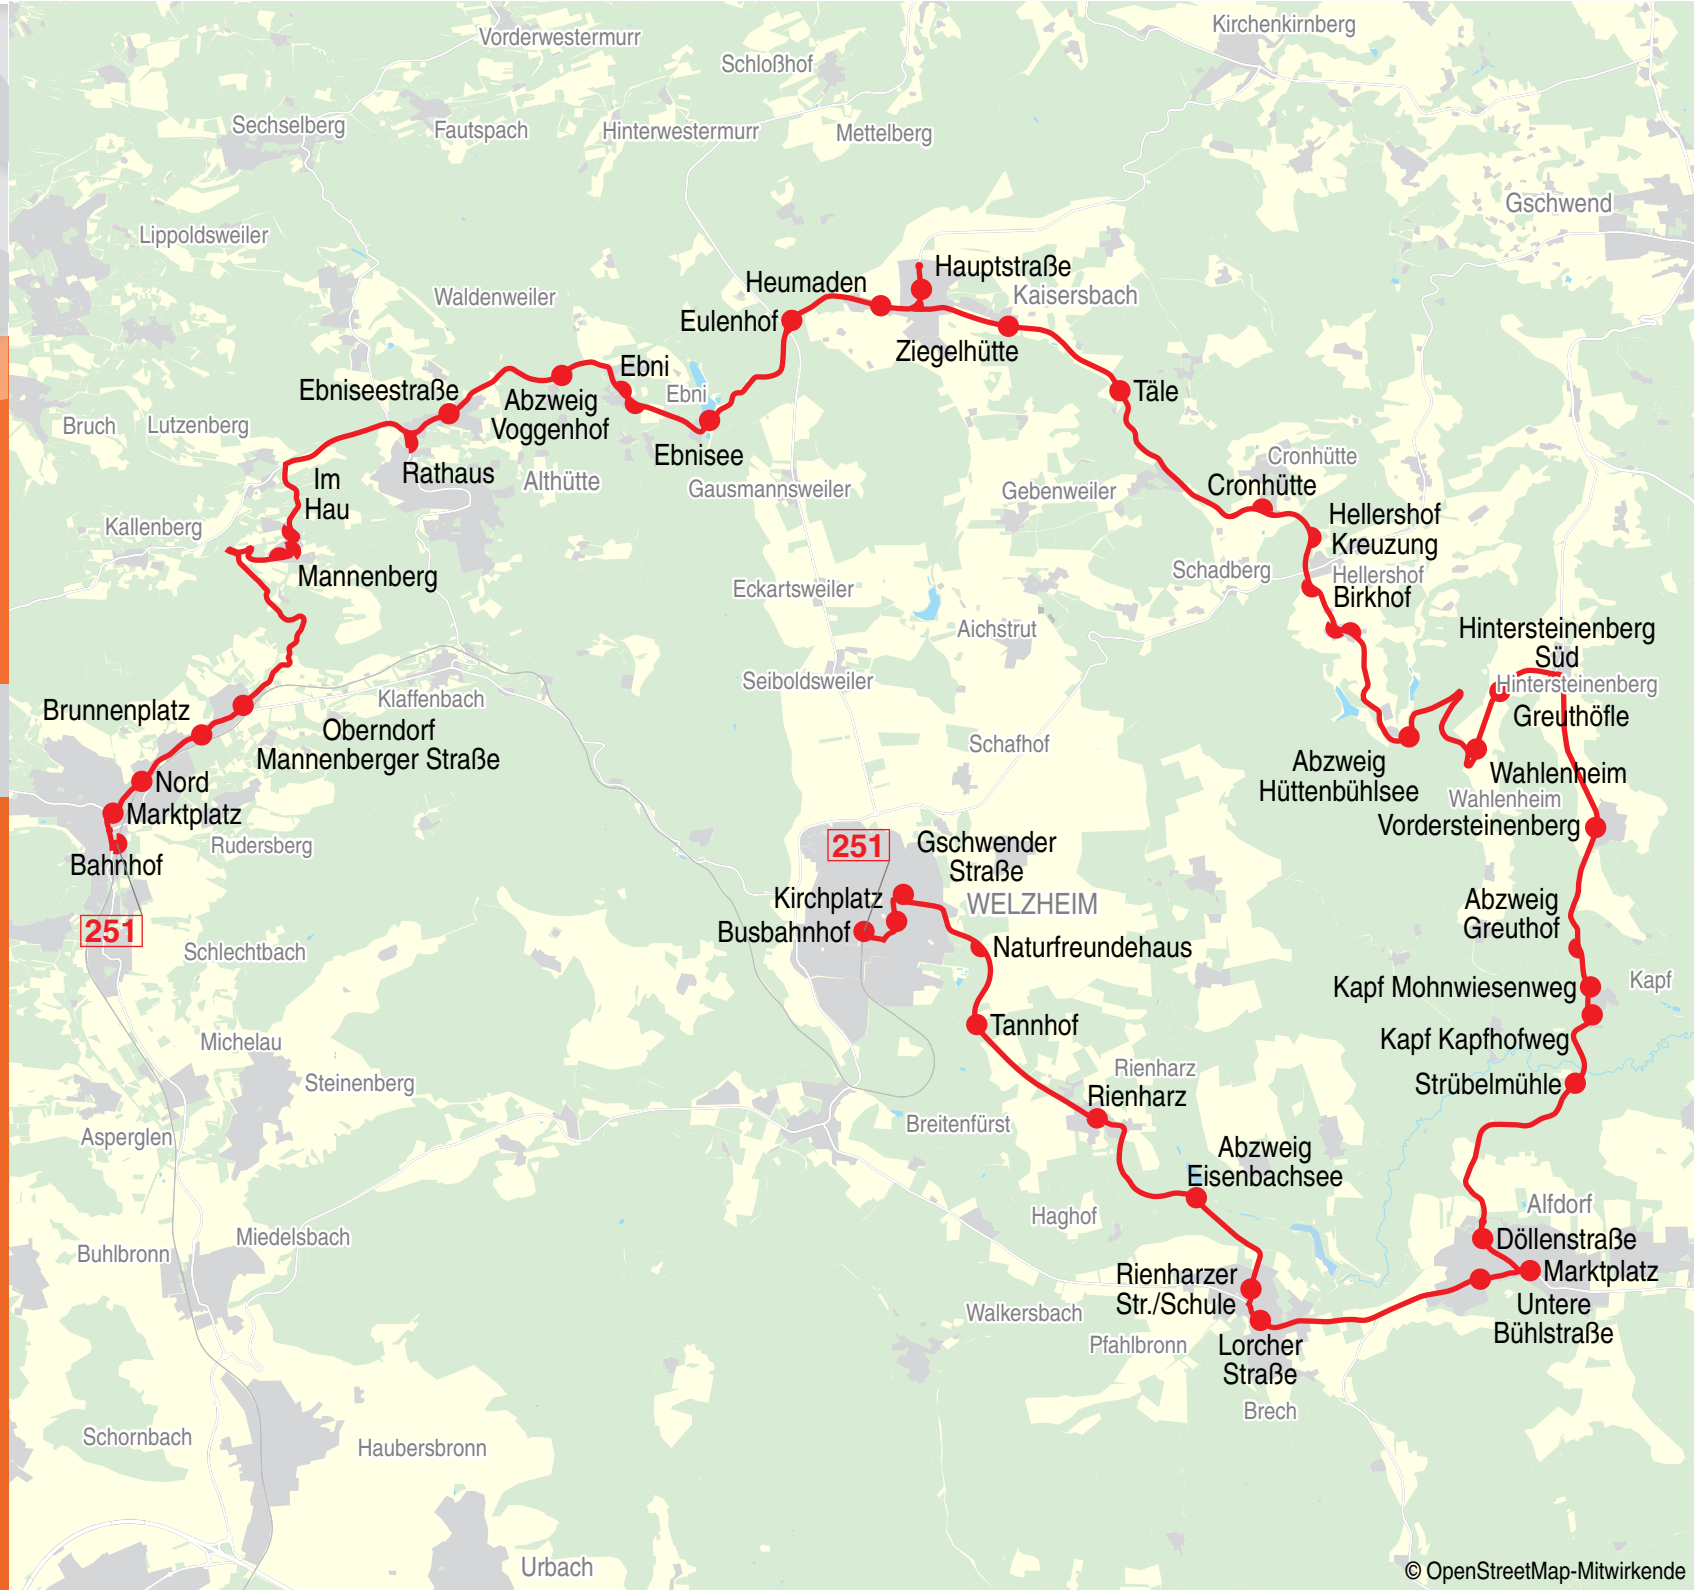

251

Ferienflitzer: Welzheim - Rudersberg

Gültig ab 10.12.2023

Haben Sie noch Fragen?

Omnibus Dannenmann
Telefon: +49 7151 96922-0
E-Mail: info@omnibus-dannenmann.de
www.omnibus-dannenmann.de

VVS- Service

Telefon: +49 711 19449
www.vvs.de

Verkehrs- und Tarifverbund
Stuttgart GmbH (VVS)
Rotebühlstraße 121
70178 Stuttgart

Am 24. und 31.12 Verkehr wie samstags