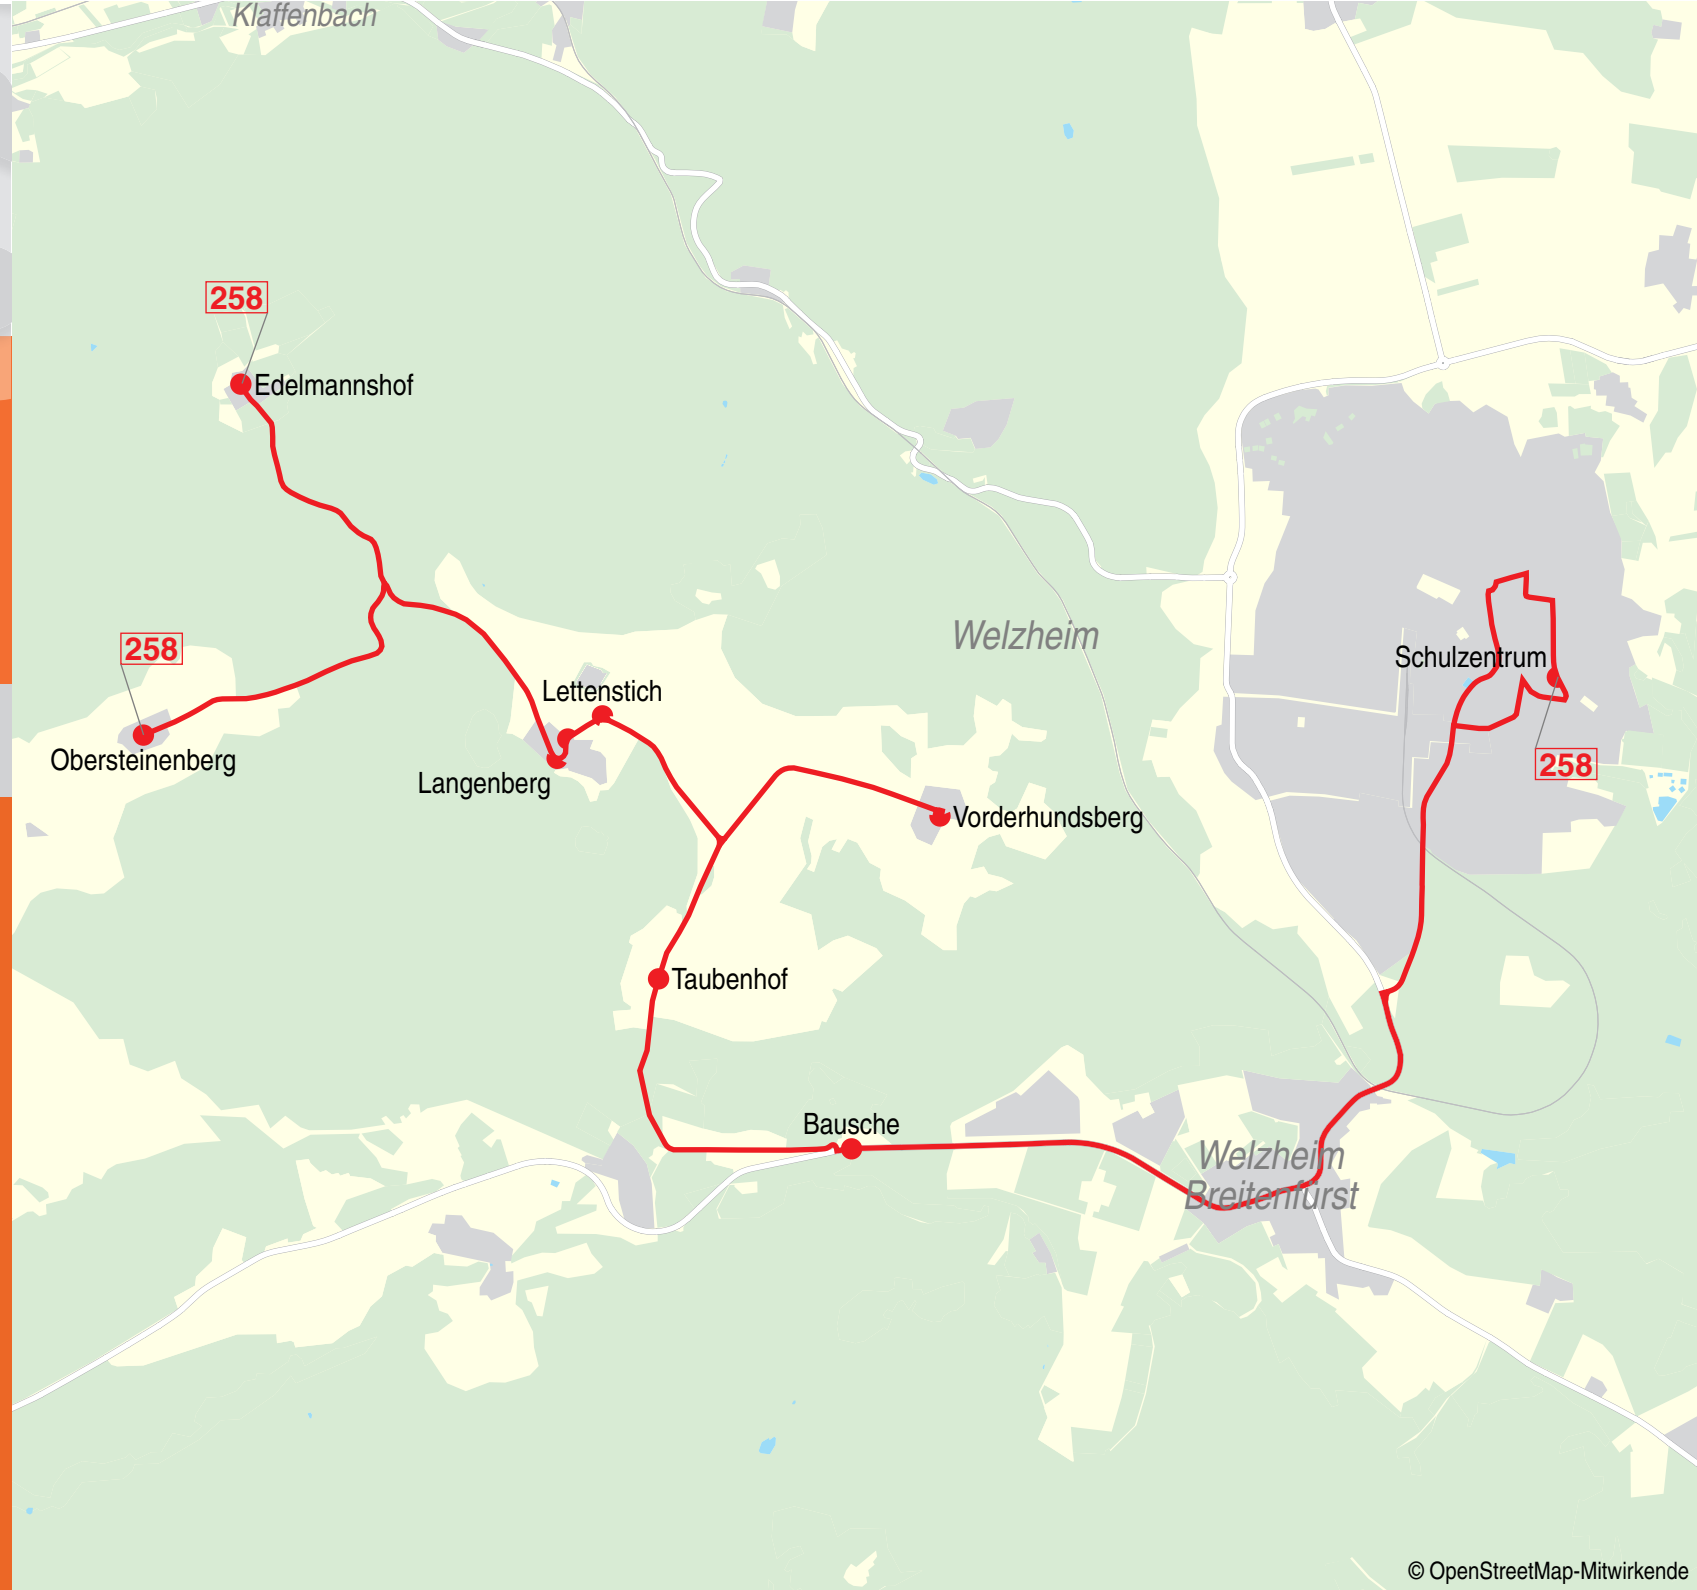

VVS- Service

Telefon: +49 711 19449
www.vvs.de

Verkehrs- und Tarifverbund
Stuttgart GmbH (VVS)
Rotebühlstraße 121
70178 Stuttgart

Am 24. und 31.12 Verkehr wie samstags

MONTAG - FREITAG

Verkehrshinweis

		S	S	S02	S12	S03	S04	S01
Welzheim, Schulzentrum	ab	12.15	13.10	15.35	16.35	16.35	16.35	17.15
- Bausche		12.23	13.18	15.43	16.43	16.43	16.43	17.23
- Taubenhof		12.25	13.20	15.45	16.45	16.45	16.45	17.25
- Vorderhundsberg	an	12.28	13.23	15.48	16.48	16.48	16.48	17.28
- Lettenstich		12.30	13.25	15.50	16.47	16.47	16.50	17.27
- Langenberg	an	12.31	13.26	15.51	16.48	16.48	16.51	17.28
Rudersberg, Edelmannshof	an	12.35	13.30	15.55	16.52	16.52	16.55	17.32
Welzheim, Obersteinenberg		12.39	13.34	15.59	16.56	16.56		

ZEICHENERKLÄRUNG:

S01 nur montags an Schultagen
S02 nur dienstags an Schultagen

S03 nur mittwochs an Schultagen
S04 nur donnerstags an Schultagen

S12 nur montags und dienstags an Schultagen
S hält nur zum Aussteigen

MONTAG - FREITAG

Verkehrshinweis

		S	S04
Welzheim, Obersteinenberg	ab	06.53	08.03
Rudersberg, Edelmannshof		06.57	08.07
Welzheim, Langenberg		07.01	08.07
- Lettenstich		07.01	08.07
- Vorderhundsberg		07.04	08.10
- Taubenhof		07.06	08.10
- Bausche		07.08	08.12
- Schulzentrum		07.20	08.24

ZEICHENERKLÄRUNG:

S04 nur donnerstags an Schultagen
S nur an Schultagen