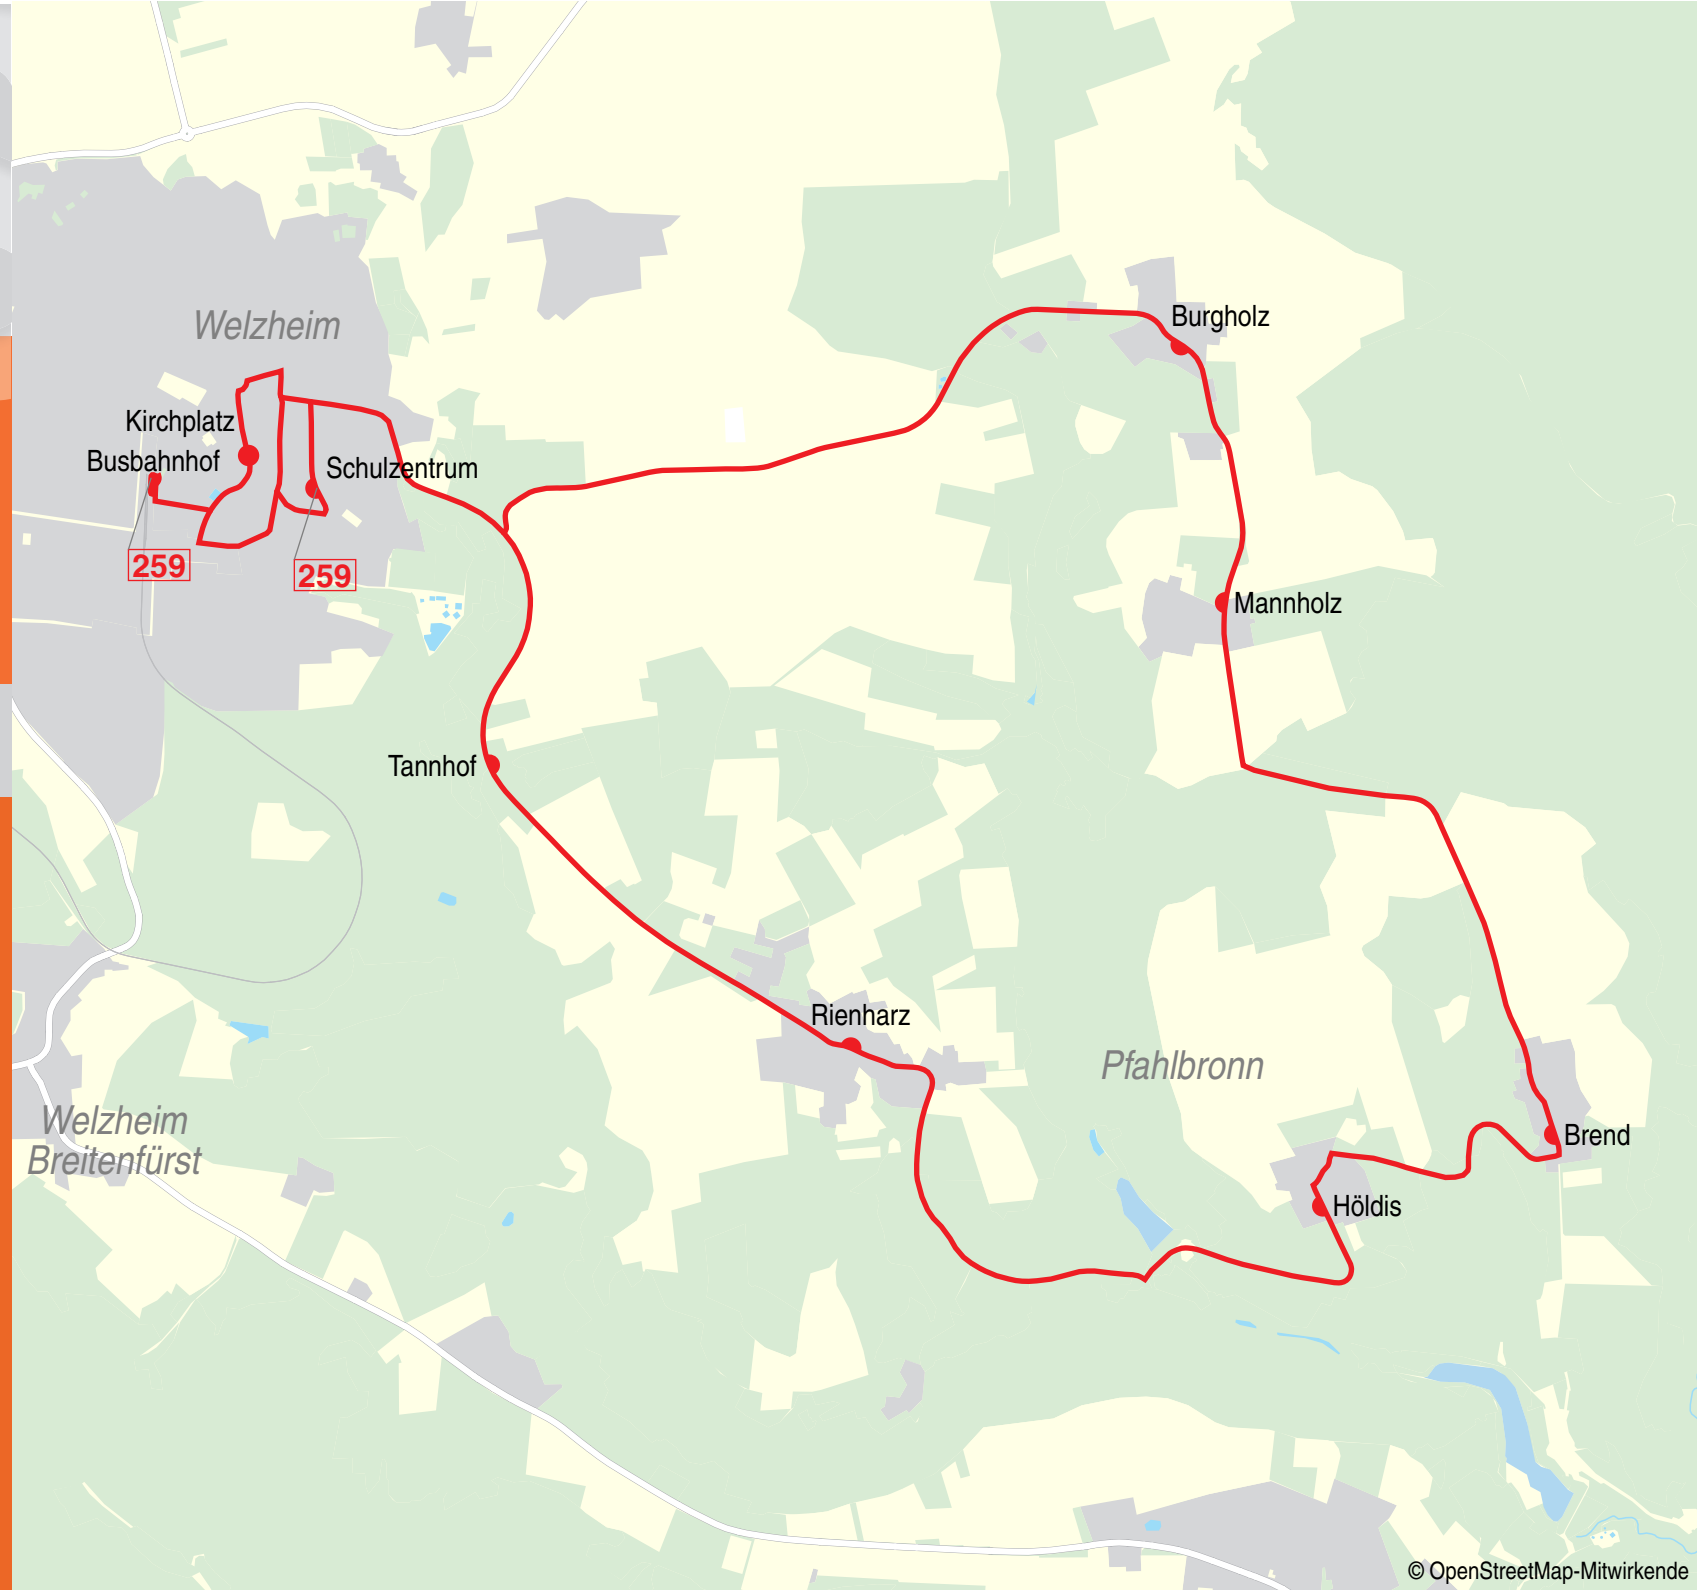

## MONTAG - FREITAG

## Verkehrshinweis

	S	S	S	S	S	P31	P54
<b>Welzheim, Busbahnhof (Bstg 6)</b> ab	08.01	12.08			15.22	16.28	17.05
- Kirchplatz	08.02	↘			↘	↘	17.06
- Schulzentrum	07.13	↘	12.13	13.15	15.27	16.33	17.09
<b>Pfahlbronn, Burgholz</b>	07.19	08.09	12.19	13.21	15.33	16.39	17.15
- Mannholz	07.21	08.11	12.21	13.23	15.35	16.41	17.17
- Brend	07.23	08.13	12.23	13.25	15.37	16.43	17.19
- Höldis	07.25	08.15	12.25	13.27	15.39	16.45	17.21
- Rienharz	07.30	08.20	12.30	13.32	15.44	16.50	17.26
- Tannhof	07.31	08.21	12.31	13.33	15.45	16.51	17.27
<b>Welzheim, Schulzentrum</b> an	07.35	08.25	12.35	13.37	15.49	16.55	↘
- Kirchplatz	↘	↘	↘				17.30
- Busbahnhof	07.40	08.30	12.40				17.32

## ZEICHENERKLÄRUNG:

**P31** nur an Schultagen, nicht montags und mittwochs    **P54** nur an Schultagen, nicht donnerstags und freitags    **S** nur an Schultagen    **◀** hält nur zum Aussteigen