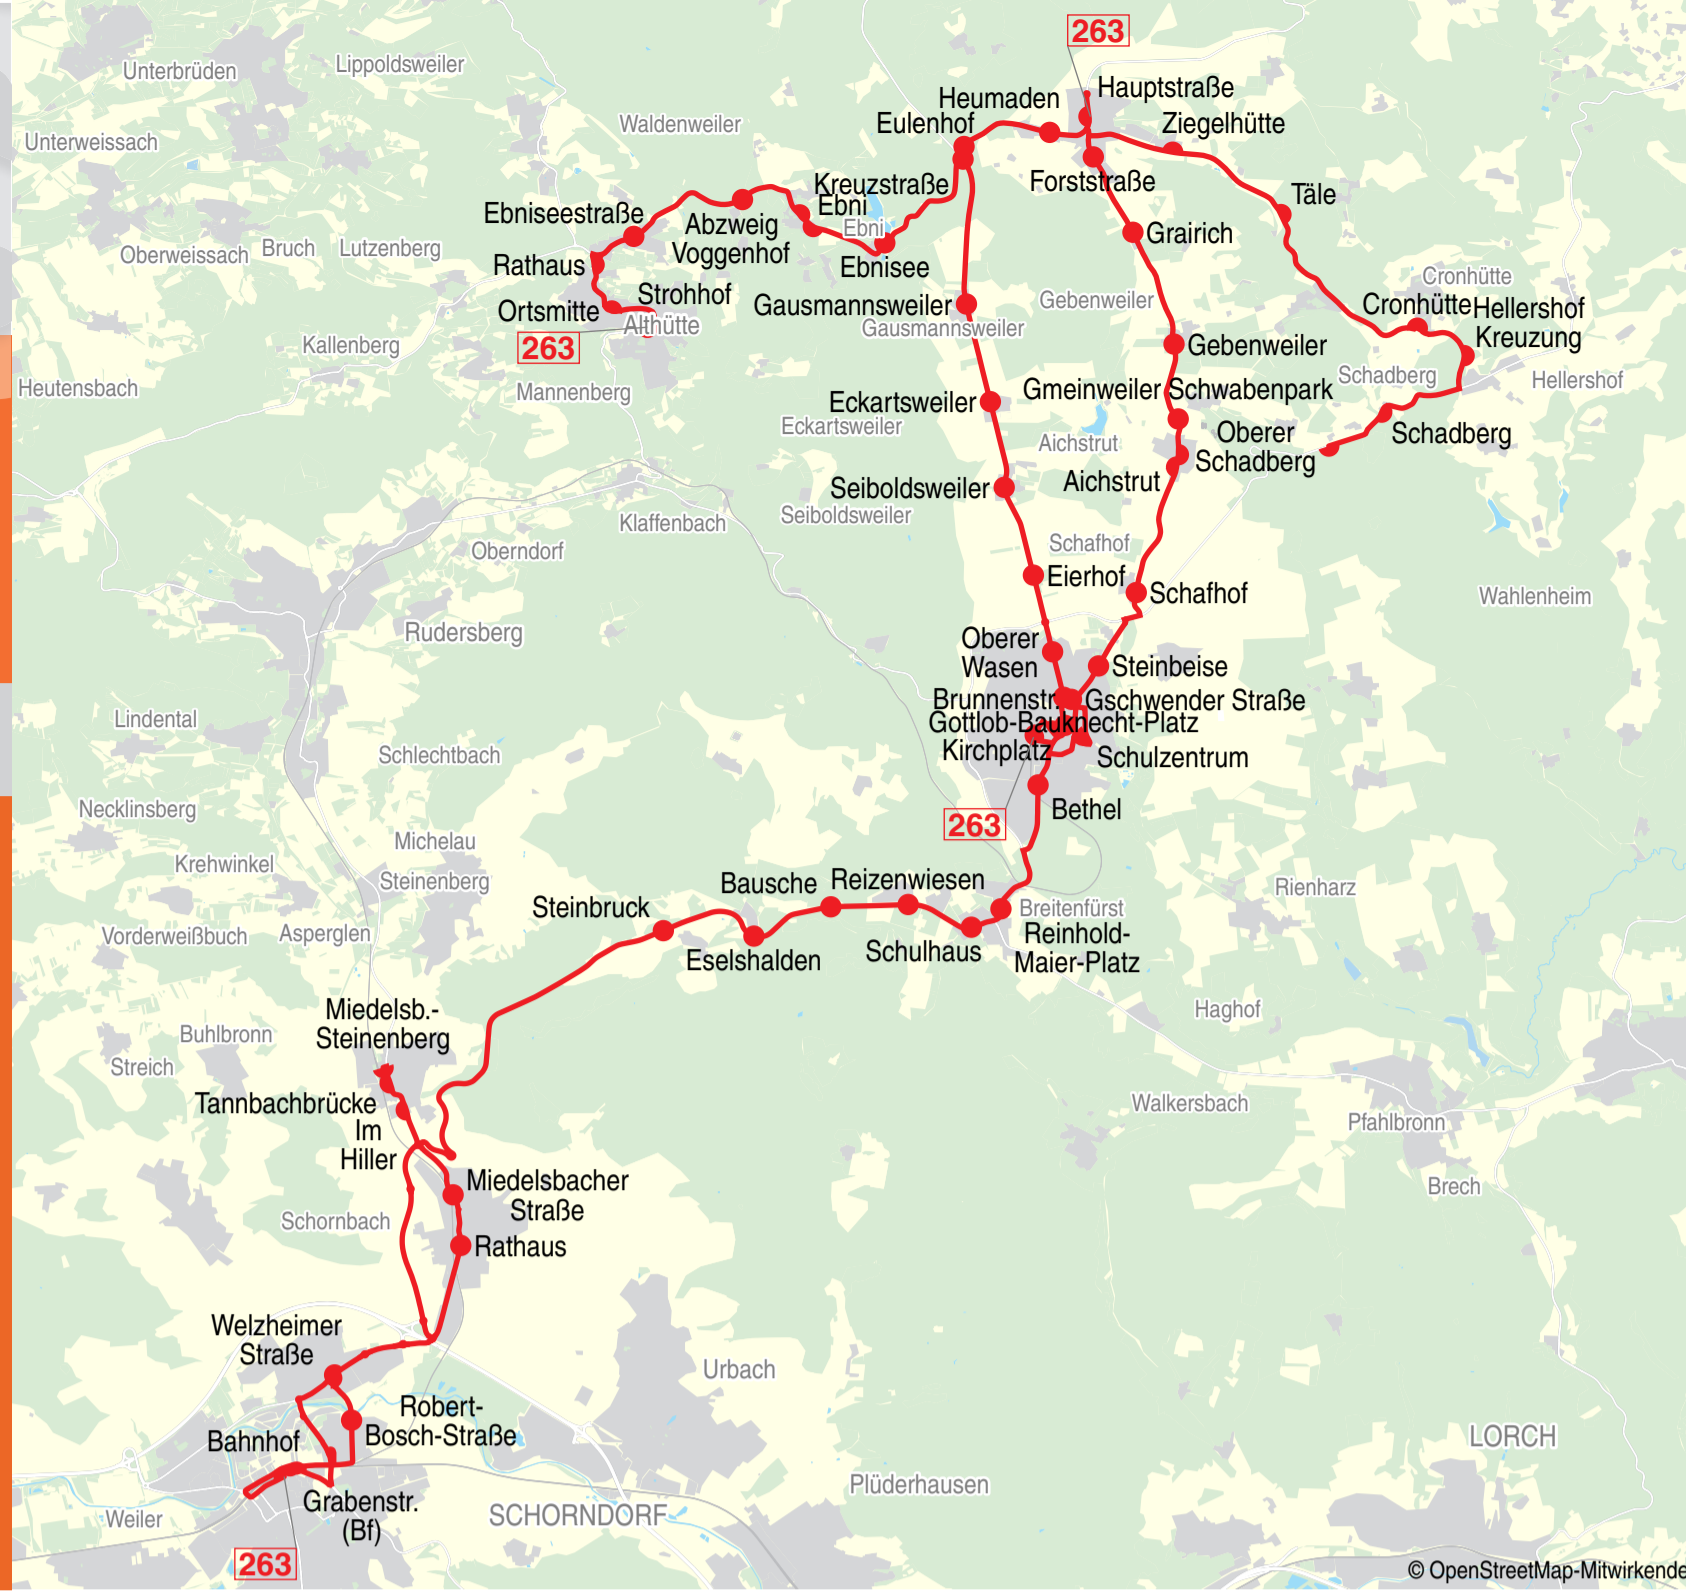

Telefon: +49 711 19449
www.vvs.de

Verkehrs- und Tarifverbund
Stuttgart GmbH (VVS)
Rotebühlstraße 121
70178 Stuttgart

Am 24. und 31.12 Verkehr wie samstags

263

Schorndorf - Welzheim - Kaisersbach - Althütte

Table with columns for days of the week (S, F, S, F, S, SH18, F, S, S, S, S, F, S, F) and rows for bus stops and departure times.

Table with columns for days of the week (S, F, S, F, S, SAMSTAG) and rows for bus stops and departure times.

Table with columns for days of the week (S, F, S, S, S, S, S, S, H18, F, S, S) and rows for various bus routes and stops including Althütte, Kaisersbach, Welzheim, and Schorndorf.

Table with columns for days of the week (S, MONTAG - FREITAG, SAMSTAG) and rows for bus routes and stops including Althütte, Kaisersbach, Welzheim, and Schorndorf.

Table with columns for days of the week (SAMSTAG, SONN-/FEIERTAG) and rows for bus routes and stops including Althütte, Kaisersbach, Welzheim, and Schorndorf.

ZEICHENERKLÄRUNG: So nur 01.05. bis 20.10.24 F nur an schulfreien Tagen S nur an Schultagen H18 Verstärkerfahrt, kann jederzeit ausfallen. hält nur zum Aussteigen