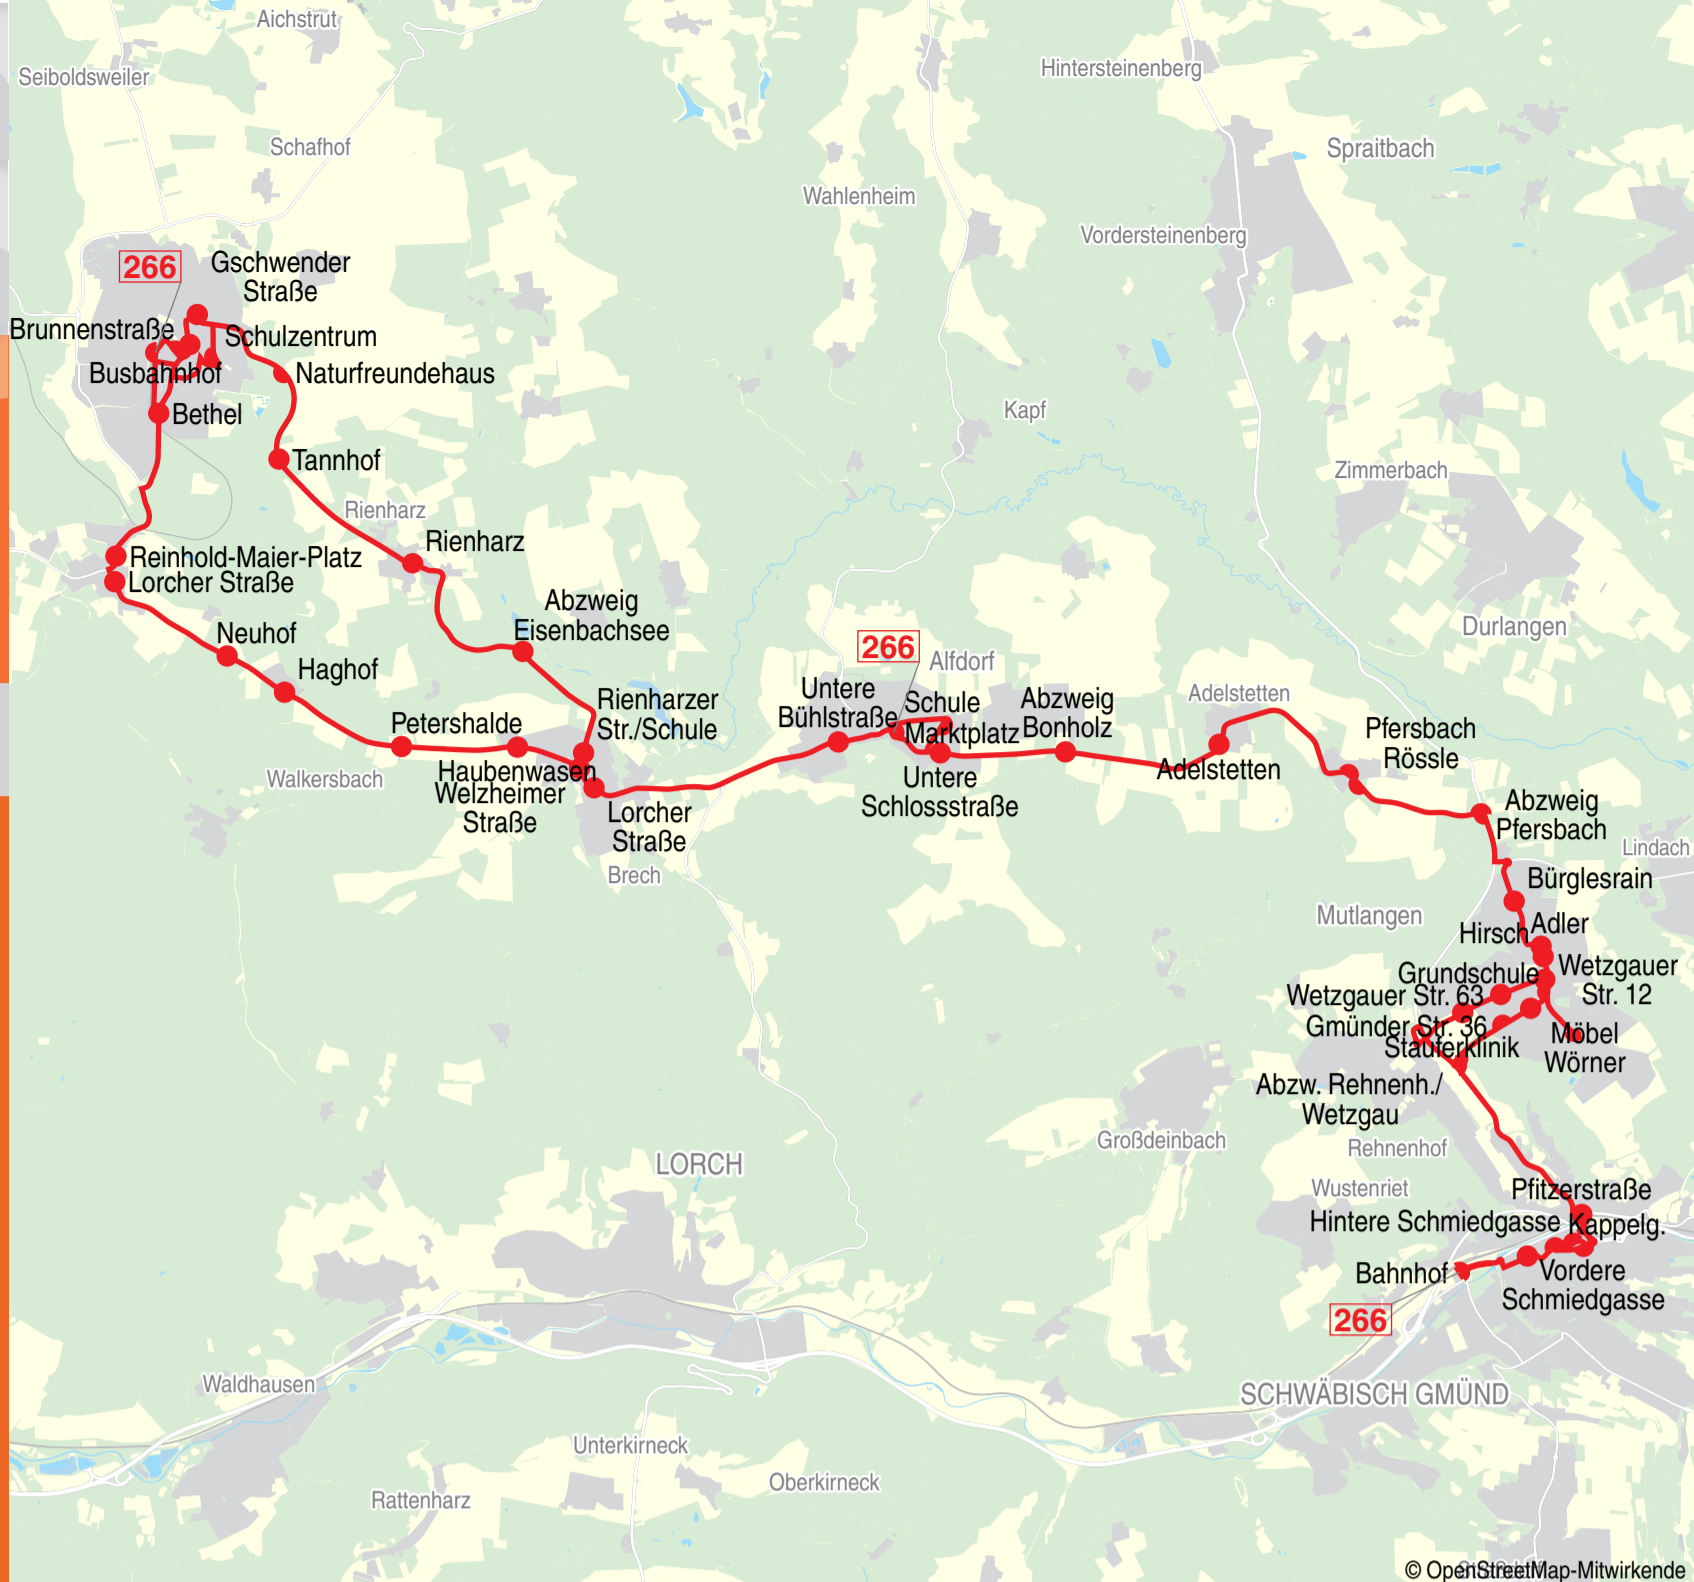

Verkehrs- und Tarifverbund Stuttgart GmbH (VVS)
Rotebühlstraße 121
70178 Stuttgart

Am 24. und 31.12. Verkehr wie samstags

© OpenStreetMap-Mitwirkende

266

Schwäbisch Gmünd - Alfdorf - Welzheim

VVS-Gemeinschaftstarif ab Pflahlbronn Adelstetten

Table with columns for days of the week (Montag-Freitag, Samstag, Sonn-/Feiertag) and rows for various bus stops. It contains departure and arrival times for the bus line 266.

ZEICHENERKLÄRUNG: bo bis 2.10.24 ed nur 11.12.23 bis 22.12.23, 8.1.24 bis 9.2., 19.2. bis 22.3., 8.4. bis 17.5., 3.6. bis 24.7., 9.9. bis 2.10. F nur an schulfreien Tagen S nur an Schultagen Fr nur freitags A26 nicht 24. und 31.12. hält nur zum Aussteigen

VVS-Gemeinschaftstarif bis Pfahlbronn Adelstetten

Table with columns for days of the week (MONTAG - FREITAG, SAMSTAG) and rows for various bus routes (e.g., 05.01, 05.45, 06.45, etc.) showing departure and arrival times.

Table for SAMSTAG and SONN-/FEIERTAG, showing departure and arrival times for routes A26 and A26.

ZEICHENERKLÄRUNG: ed nur 11.12.23 bis 22.12.23, 8.1.24 bis 9.2., 19.2. bis 22.3., 8.4. bis 17.5., 3.6. bis 24.7., 9.9. bis 2.10. F nur an schulfreien Tagen S nur an Schultagen A26 nicht 24. und 31.12. h hält nur zum Aussteigen