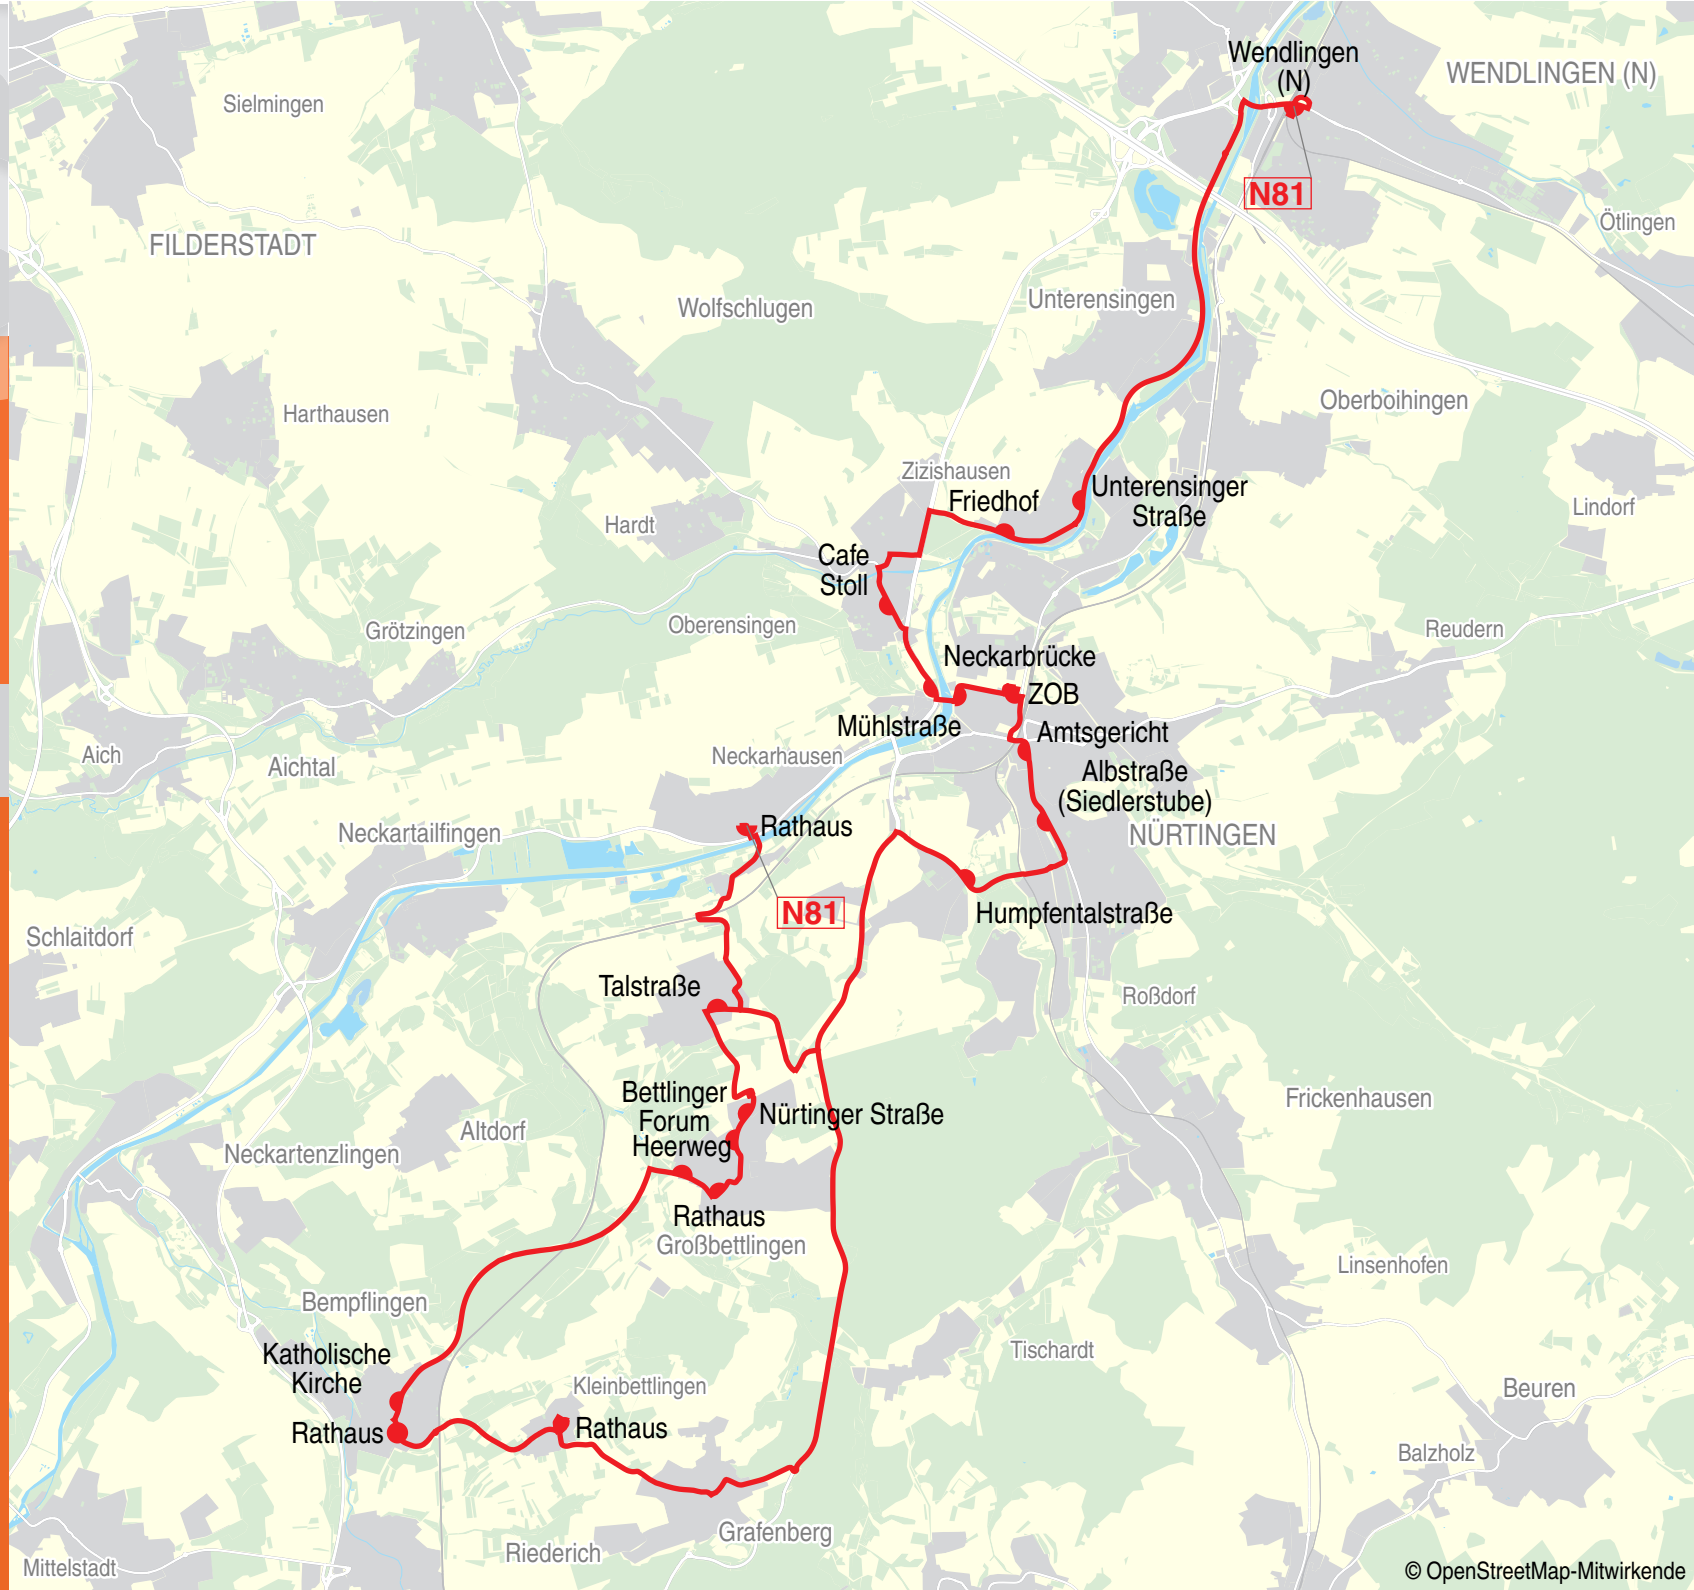

## Wendlingen - Nürtingen - Großbettlingen - Neckarhausen

Gültig ab 10.12.2023

### VVS- Service

Telefon: +49 711 19449  
[www.vvs.de](http://www.vvs.de)

Verkehrs- und Tarifverbund  
Stuttgart GmbH (VVS)  
Rotebühlstraße 121  
70178 Stuttgart

Am 24. und 31.12 Verkehr wie samstags

		Nacht auf Samstag, Sonn-/Feiertag																		
<b>S</b> S1 Stadtmitte	ab	00.53	01.53	02.53	03.53															
<b>S</b> S1 Wendlingen (N)	an	01.32	02.32	03.32	04.32															
<b>Wendlingen (N) (Bstg 1)</b>	ab	01.40	02.40	03.40	04.40															
<b>Zizishausen, Unterensinger Straße</b>	an	01.45	02.45	03.45	04.45															
- Friedhof	ab	01.46	02.46	03.46	04.46															
<b>Oberensingen, Cafe Stoll</b>	an	01.47	02.47	03.47	04.47															
<b>Nürtingen, Neckarbrücke</b>	an	01.53	02.53	03.53	04.53															
- Mühlstraße	an	01.54	02.54	03.54	04.54															
- ZOB (Bstg 2)		01.55	02.55	03.55	04.55															
- Amtsgericht	an	01.57	02.57	03.57	04.57															
- Albstraße (Siedlerstube)	an	01.58	02.58	03.58	04.58															
- Humpfentalstraße	an	01.59	02.59	03.59	04.59															
<b>Raidwangen, Talstraße</b>	an	02.00	03.00	04.00	05.00															
<b>Großbettlingen, Nürtinger Straße</b>	an	02.01	03.01	04.01	05.01															
- Bettlinger Forum	an	02.02	03.02	04.02	05.02															
- Rathaus	an	02.02	03.02	04.02	05.02															
- Heerweg	an	02.03	03.03	04.03	05.03															
<b>Bempflingen, Katholische Kirche</b>	an	02.04	03.04	04.04	05.04															
- Rathaus	an	02.08	03.08	04.08	05.08															
<b>Kleinbettlingen, Rathaus</b>	an	02.10	03.10	04.10	05.10															
<b>Neckarhausen, Rathaus</b>	an	02.12	03.12	04.12	05.12															

ZEICHENERKLÄRUNG:

◀ hält nur zum Aussteigen